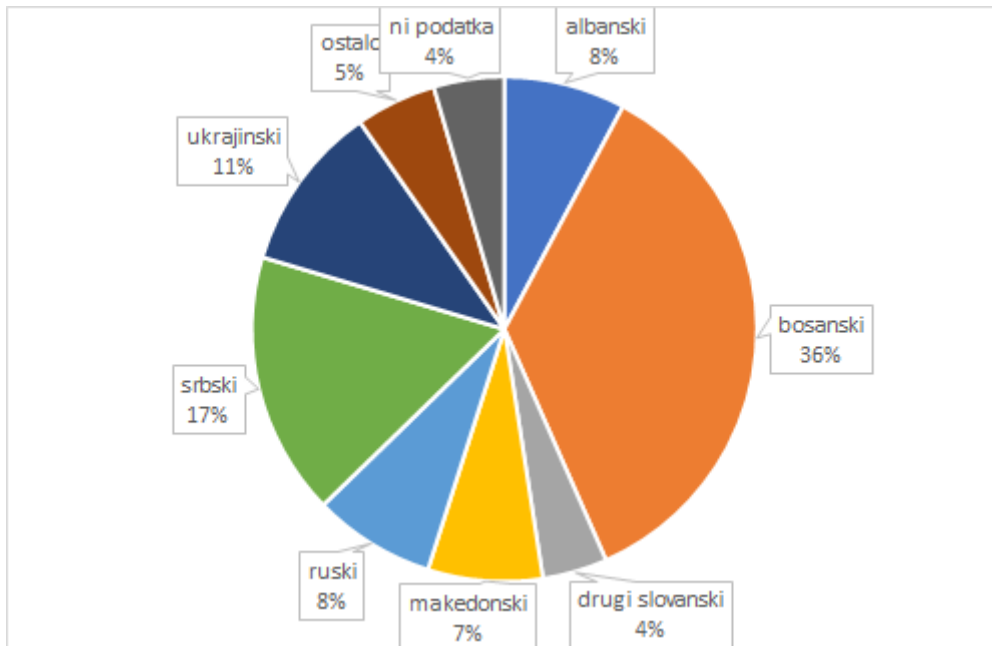

POROČILO IZPITNEGA CENTRA IZ LETA 2024 (GRAFIČNI PRIKAZ)

Graf 1: Izpiti iz znanja slovenščine kot drugega in tujega jezika po letih

Graf 2: Udeležba po spolu (v %)

Graf 3: Udeležba glede na prvi jezik (v %)

Graf 4: Razlogi za udeležbo na izpitu po ravneh (v %)

Graf 5: Uspešnost po ravneh (v %)