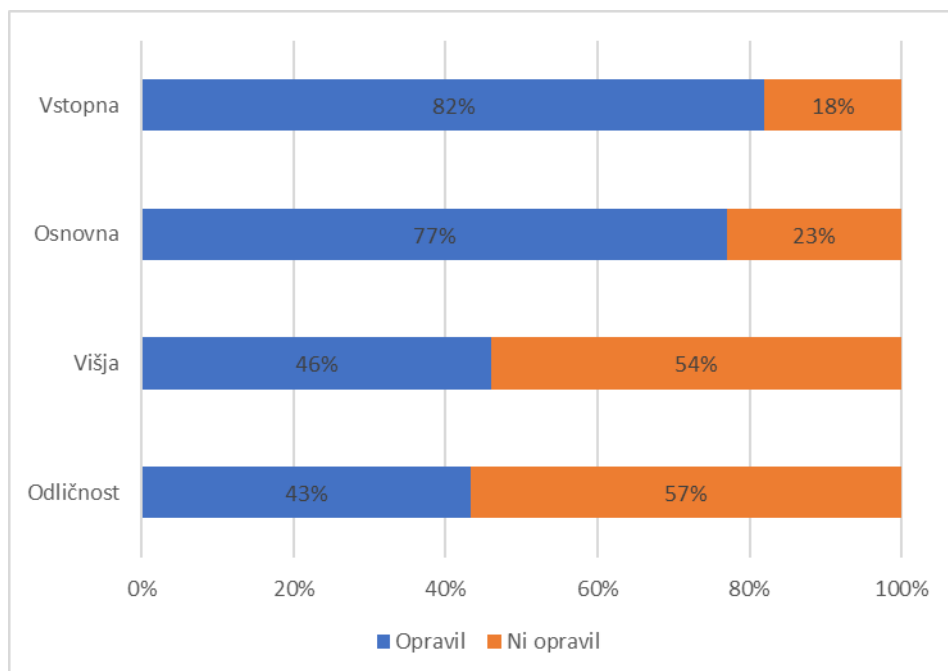

POROČILO IZPITNEGA CENTRA IZ LETA 2024 (GRAFIČNI PRIKAZ)

Graf 1: Izpiti iz znanja slovenščine kot drugega in tujega jezika po letih

Graf 2: Udeležba po spolu (v %)

Graf 3: Udeležba glede na prvi jezik (v %)

Graf 4: Razlogi za udeležbo na izpitu po ravneh (v %)

Graf 5: Uspešnost po ravneh (v %)