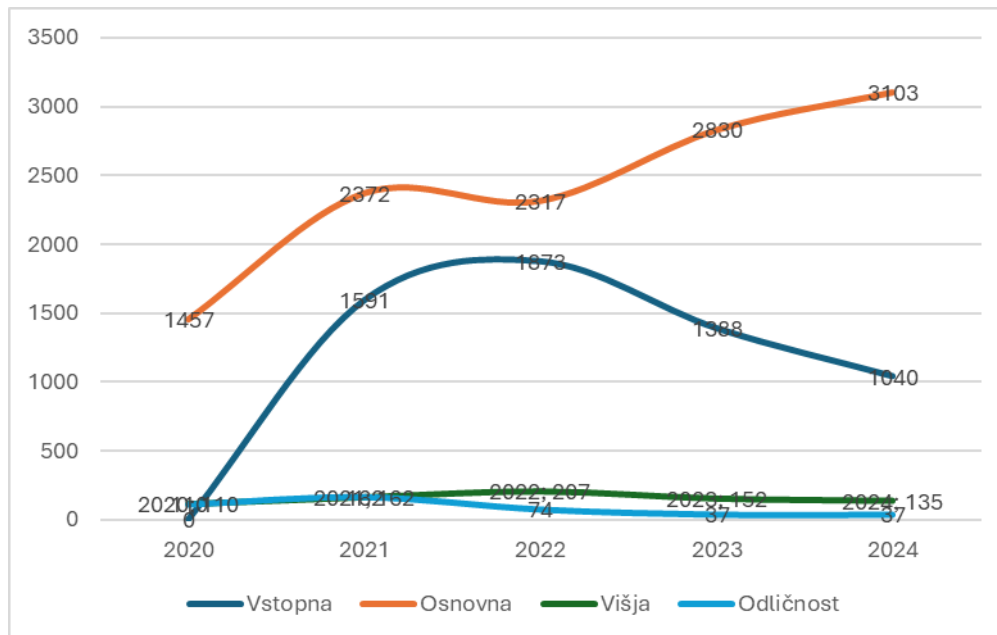

POROČILO IZPITNEGA CENTRA IZ LETA 2024 (GRAFIČNI PRIKAZ)

Graf 1: Izpiti iz znanja slovenščine kot drugega in tujega jezika po letih

Graf 2: Udeležba po spolu (v %)

Graf 3: Udeležba glede na prvi jezik (v %)

Graf 4: Razlogi za udeležbo na izpitu po ravneh (v %)

Graf 5: Uspešnost po ravneh (v %)