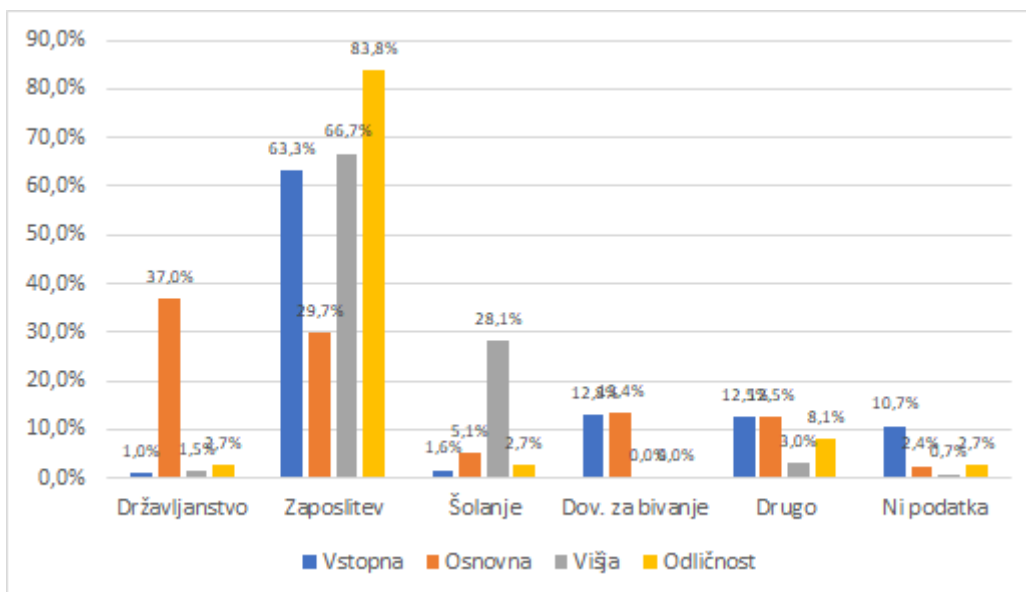

POROČILO IZPITNEGA CENTRA IZ LETA 2024 (GRAFIČNI PRIKAZ)

Graf 1: Izpiti iz znanja slovenščine kot drugega in tujega jezika po letih

Graf 2: Udeležba po spolu (v %)

Graf 3: Udeležba glede na prvi jezik (v %)

Graf 4: Razlogi za udeležbo na izpitu po ravneh (v %)

Graf 5: Uspešnost po ravneh (v %)