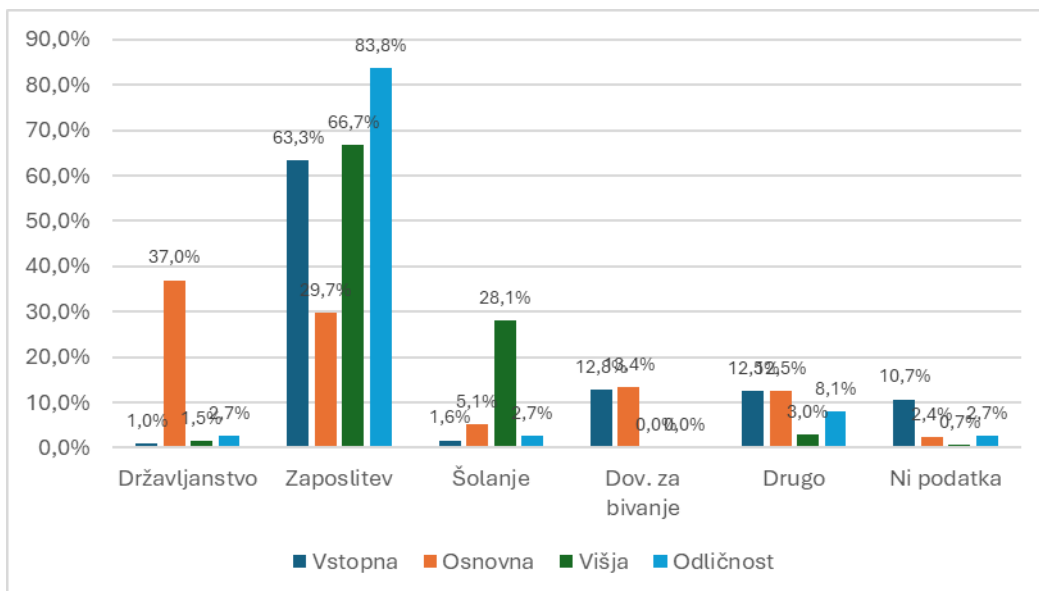

## POROČILO IZPITNEGA CENTRA IZ LETA 2024 (GRAFIČNI PRIKAZ)

Graf 1: Izpiti iz znanja slovenščine kot drugega in tujega jezika po letih

Graf 2: Udeležba po spolu (v %)

Graf 3: Udeležba glede na prvi jezik (v %)

Graf 4: Razlogi za udeležbo na izpitu po ravneh (v %)

Graf 5: Uspešnost po ravneh (v %)