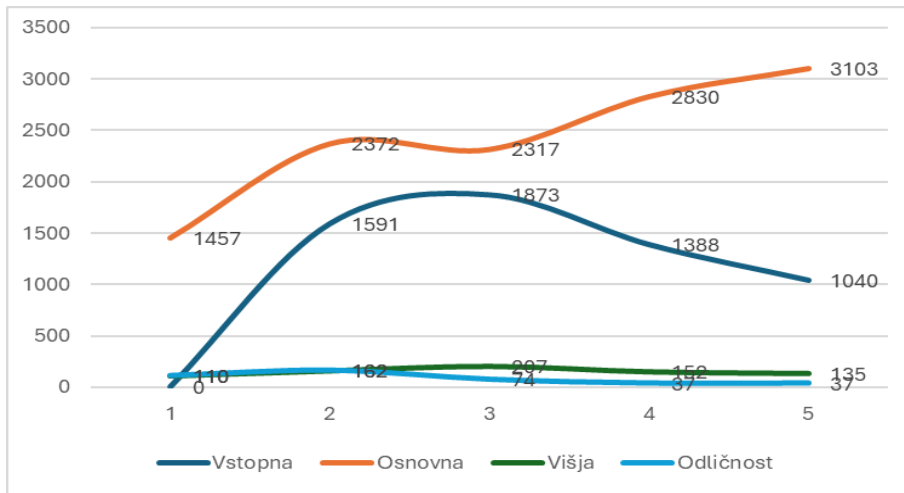

## POROČILO IZPITNEGA CENTRA IZ LETA 2024 (GRAFIČNI PRIKAZ)

Graf 1: Izpiti iz znanja slovenščine kot drugega in tujega jezika po letih

Graf 2: Udeležba po spolu (v %)

Graf 3: Udeležba glede na prvi jezik (v %)

Graf 4: Razlogi za udeležbo na izpitu po ravneh (v %)

Graf 5: Uspešnost po ravneh (v %)