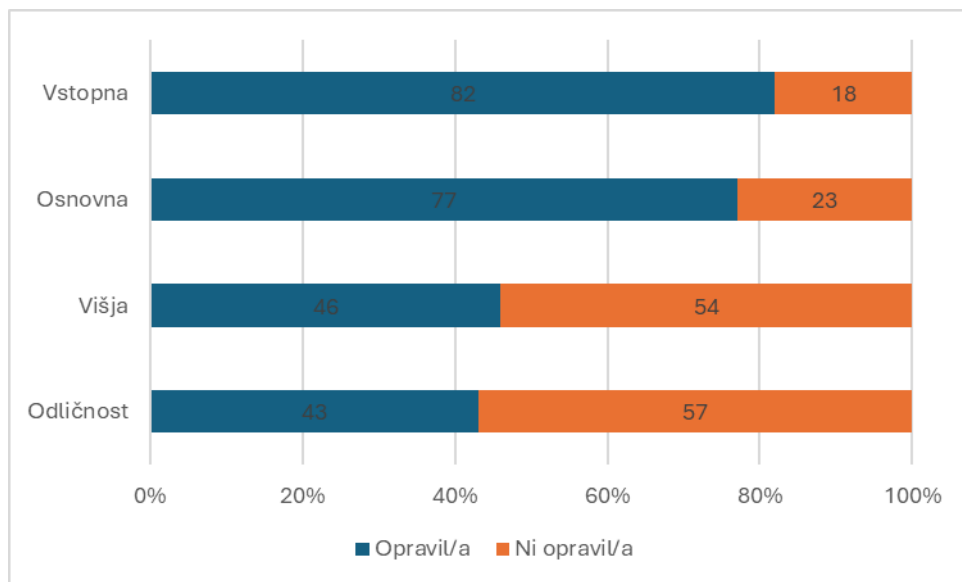

## POROČILO IZPITNEGA CENTRA IZ LETA 2024 (GRAFIČNI PRIKAZ)

Graf 1: Izpiti iz znanja slovenščine kot drugega in tujega jezika po letih

Graf 2: Udeležba po spolu (v %)

Graf 3: Udeležba glede na prvi jezik (v %)

Graf 4: Razlogi za udeležbo na izpitu po ravneh (v %)

Graf 5: Uspešnost po ravneh (v %)