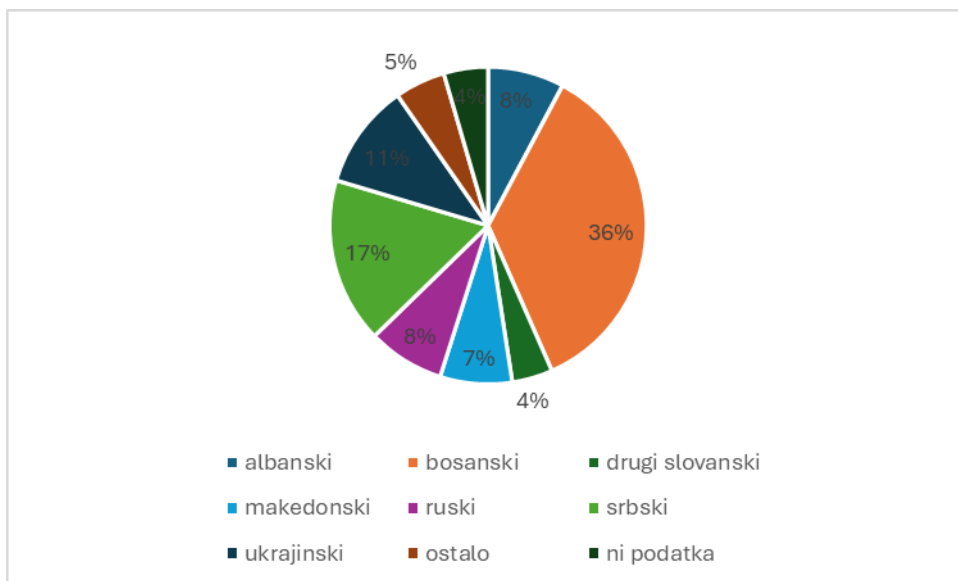

## POROČILO IZPITNEGA CENTRA IZ LETA 2024 (GRAFIČNI PRIKAZ)

Graf 1: Izpiti iz znanja slovenščine kot drugega in tujega jezika po letih

Graf 2: Udeležba po spolu (v %)

Graf 3: Udeležba glede na prvi jezik (v %)

Graf 4: Razlogi za udeležbo na izpitu po ravneh (v %)

Graf 5: Uspešnost po ravneh (v %)