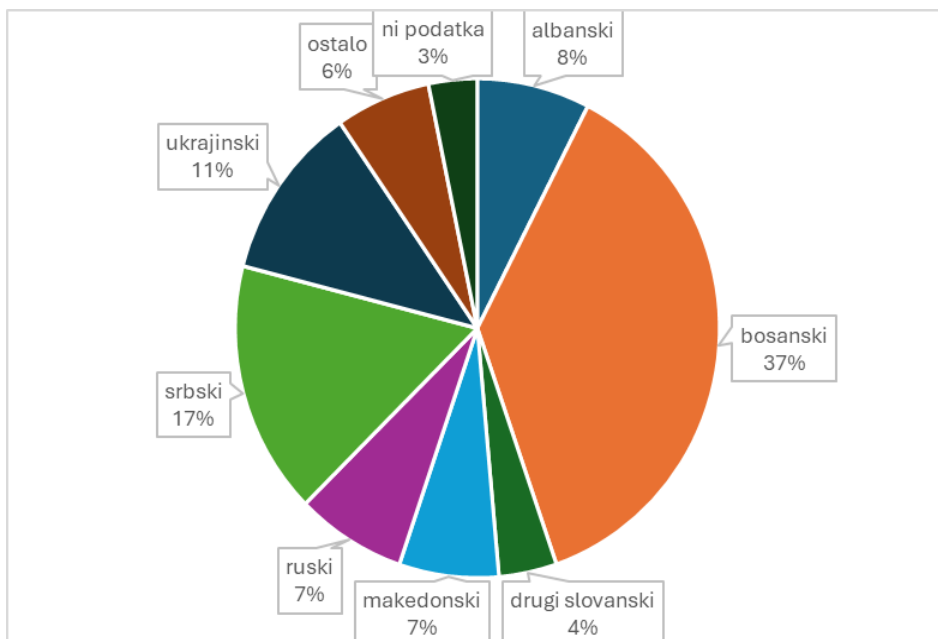

POROČILO IZPITNEGA CENTRA IZ LETA 2023 (GRAFIČNI PRIKAZ)

Graf 1: Izpiti iz znanja slovenščine kot drugega in tujega jezika po letih

Graf 2: Udeležba po spolu (v %)

Graf 3: Udeležba glede na prvi jezik (v %)

Graf 4: Razlogi za udeležbo na izpitu po ravneh (v %)

Graf 5: Uspešnost po ravneh (v %)