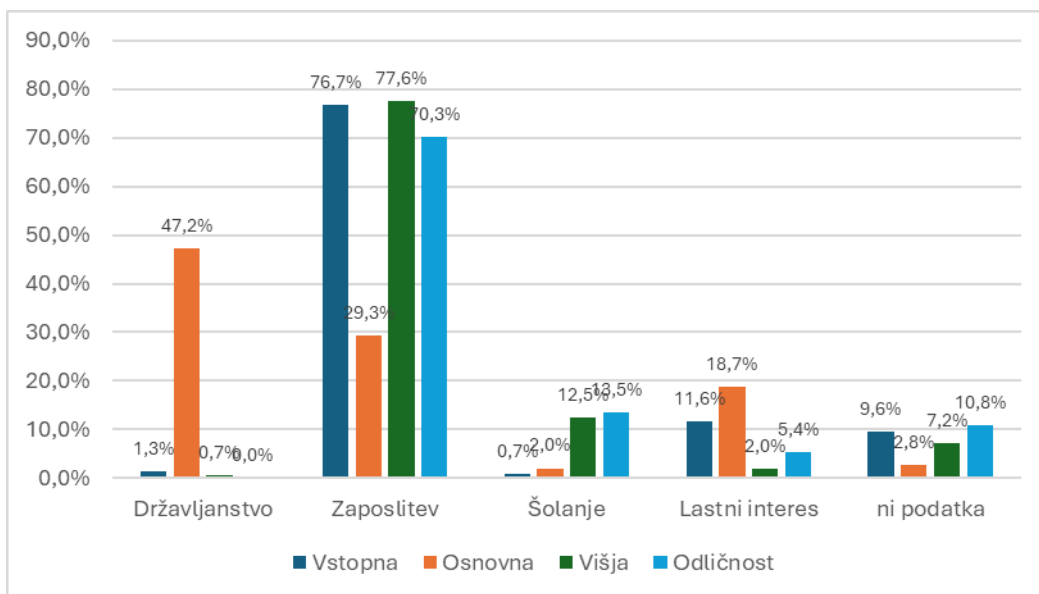

POROČILO IZPITNEGA CENTRA IZ LETA 2023 (GRAFIČNI PRIKAZ)

Graf 1: Izpiti iz znanja slovenščine kot drugega in tujega jezika po letih

Graf 2: Udeležba po spolu (v %)

Graf 3: Udeležba glede na prvi jezik (v %)

Graf 4: Razlogi za udeležbo na izpitu po ravneh (v %)

Graf 5: Uspešnost po ravneh (v %)