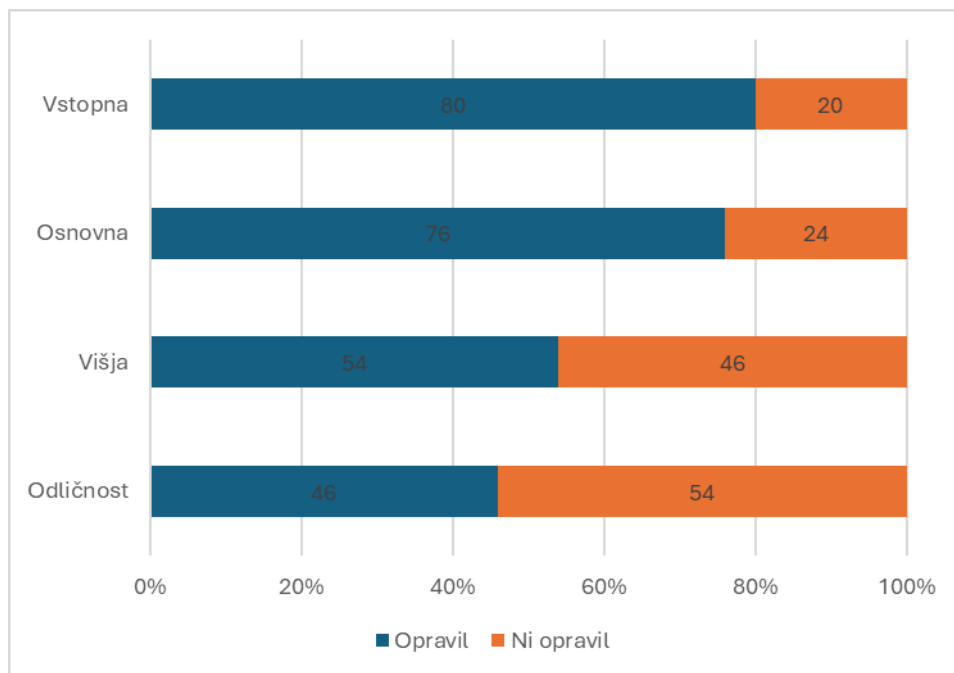

POROČILO IZPITNEGA CENTRA IZ LETA 2023 (GRAFIČNI PRIKAZ)

Graf 1: Izpiti iz znanja slovenščine kot drugega in tujega jezika po letih

Graf 2: Udeležba po spolu (v %)

Graf 3: Udeležba glede na prvi jezik (v %)

Graf 4: Razlogi za udeležbo na izpitu po ravneh (v %)

Graf 5: Uspešnost po ravneh (v %)