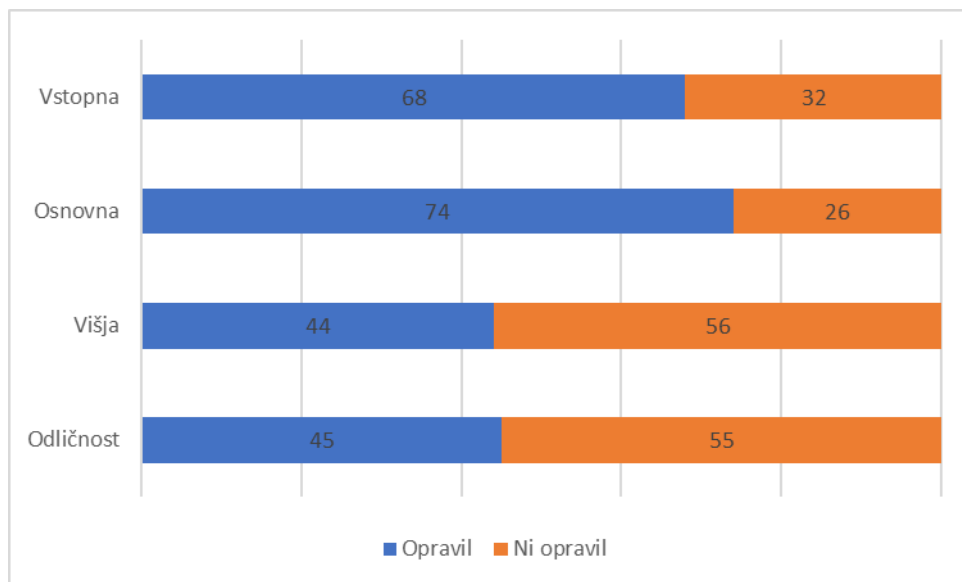

## POROČILO IZPITNEGA CENTRA IZ LETA 2022 (GRAFIČNI PRIKAZ)

Graf 1: Izpiti iz znanja slovenščine kot drugega in tujega jezika po letih

Graf 2: Udeležba po spolu (v %)

Graf 3: Udeležba glede na prvi jezik (v %)

Graf 4: Razlogi za udeležbo na izpitu po ravneh (v %)

Graf 5: Uspešnost po ravneh (v %)