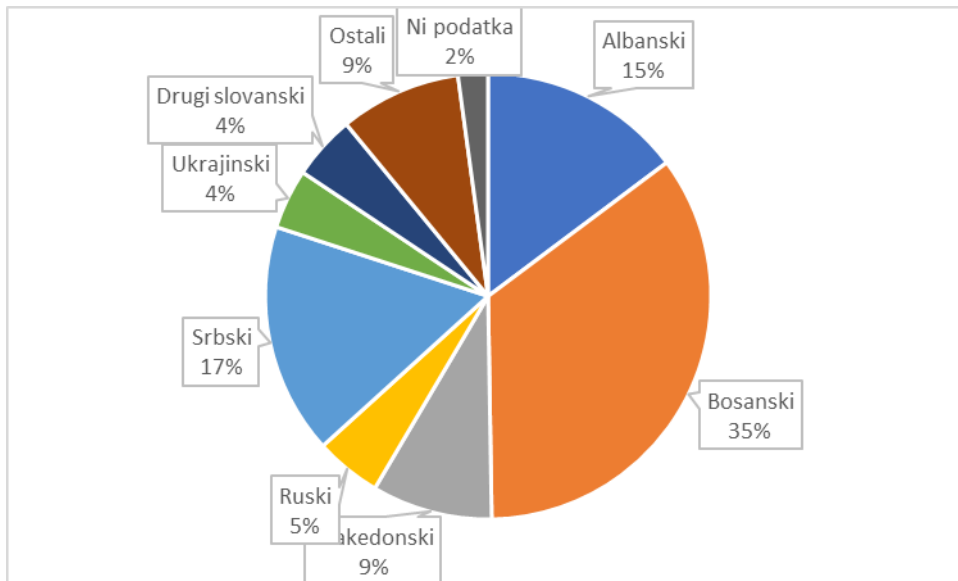

## POROČILO IZPITNEGA CENTRA IZ LETA 2022 (GRAFIČNI PRIKAZ)

Graf 1: Izpiti iz znanja slovenščine kot drugega in tujega jezika po letih

Graf 2: Udeležba po spolu (v %)

Graf 3: Udeležba glede na prvi jezik (v %)

Graf 4: Razlogi za udeležbo na izpitu po ravneh (v %)

Graf 5: Uspešnost po ravneh (v %)