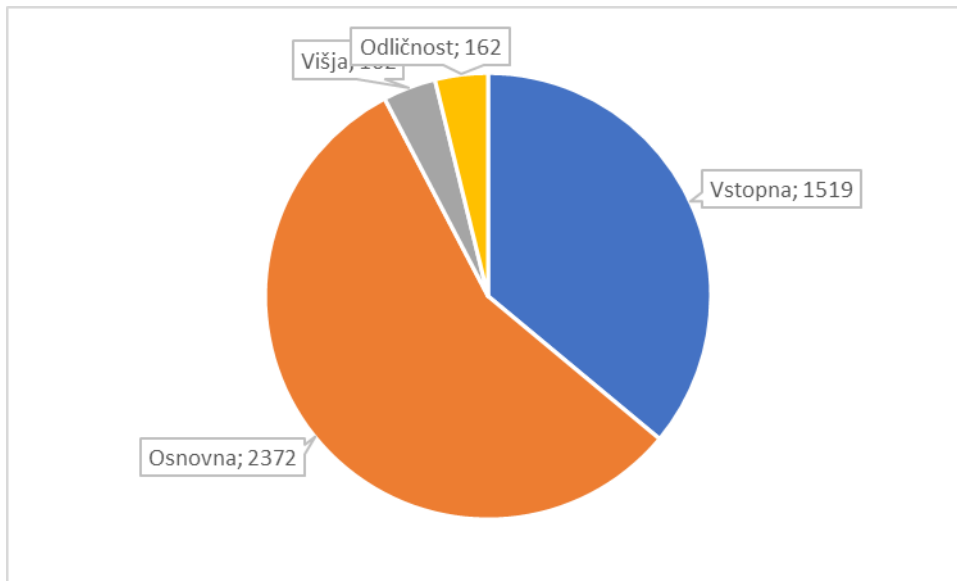

POROČILO IZPITNEGA CENTRA IZ LETA 2021 (GRAFIČNI PRIKAZ)

Graf 1: Udeležba na izpitih iz znanja slovenščine po ravneh

Graf 2: Izpiti iz znanja slovenščine kot drugega in tujega jezika po letih

Graf 3: Delež kandidatov po prvih jezikih

Graf 4: Razlogi za udeležbo na izpitu po ravneh (v %)

Graf 5: Uspeh po ravneh (v %)

Graf 6: Dosežena raven pri posameznih podtestih v % – osnovna raven

Graf 7: Uspešnost pri posameznih podtestih – vstopna raven (v %)