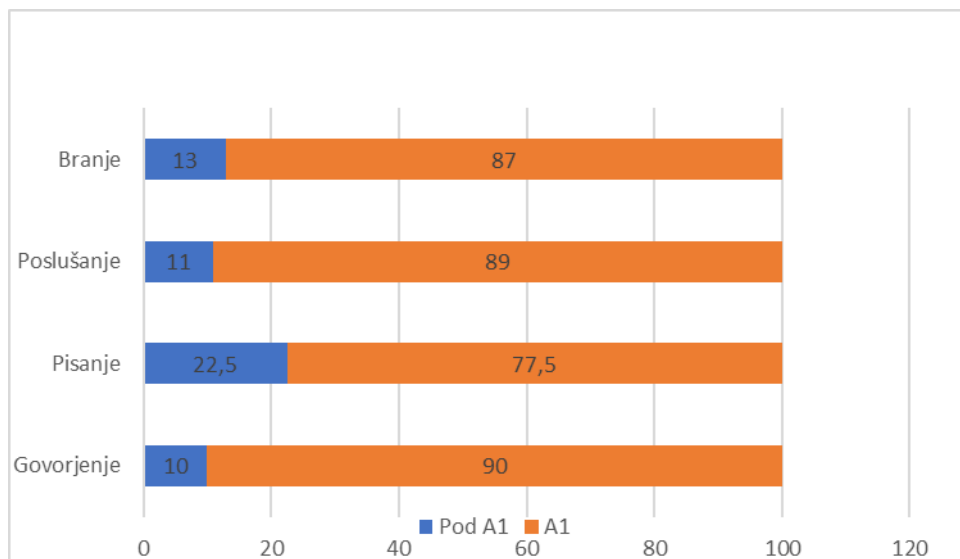

POROČILO IZPITNEGA CENTRA IZ LETA 2021 (GRAFIČNI PRIKAZ)

Graf 1: Udeležba na izpitih iz znanja slovenščine po ravneh

Graf 2: Izpiti iz znanja slovenščine kot drugega in tujega jezika po letih

Graf 3: Delež kandidatov po prvih jezikih

Graf 4: Razlogi za udeležbo na izpitu po ravneh (v %)

Graf 5: Uspeh po ravneh (v %)

Graf 6: Dosežena raven pri posameznih podtestih v % – osnovna raven

Graf 7: Uspešnost pri posameznih podtestih – vstopna raven (v %)