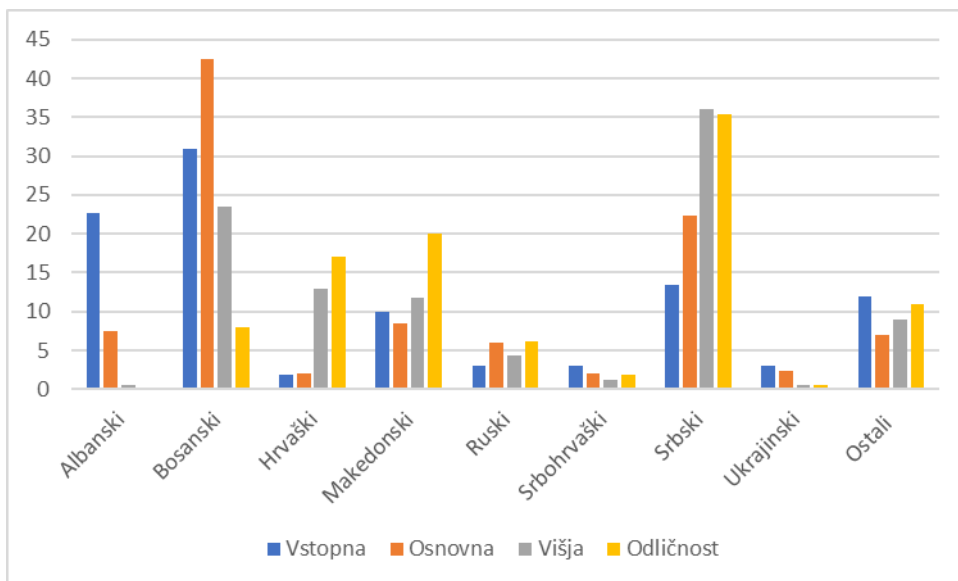

POROČILO IZPITNEGA CENTRA IZ LETA 2021 (GRAFIČNI PRIKAZ)

Graf 1: Udeležba na izpitih iz znanja slovenščine po ravneh

Graf 2: Izpiti iz znanja slovenščine kot drugega in tujega jezika po letih

Graf 3: Delež kandidatov po prvih jezikih

Graf 4: Razlogi za udeležbo na izpitu po ravneh (v %)

Graf 5: Uspeh po ravneh (v %)

Graf 6: Dosežena raven pri posameznih podtestih v % – osnovna raven

Graf 7: Uspešnost pri posameznih podtestih – vstopna raven (v %)