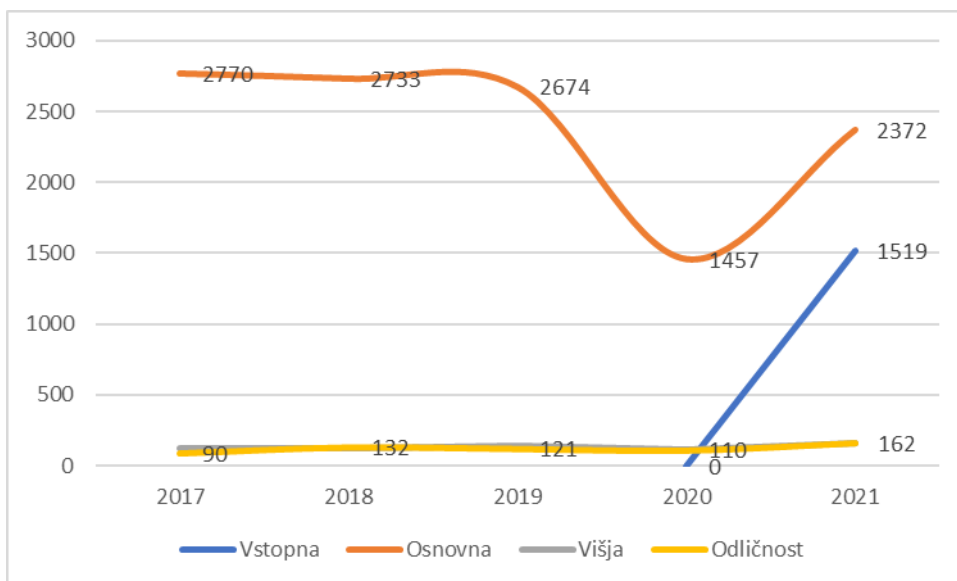

POROČILO IZPITNEGA CENTRA IZ LETA 2021 (GRAFIČNI PRIKAZ)

Graf 1: Udeležba na izpitih iz znanja slovenščine po ravneh

Graf 2: Izpiti iz znanja slovenščine kot drugega in tujega jezika po letih

Graf 3: Delež kandidatov po prvih jezikih

Graf 4: Razlogi za udeležbo na izpitu po ravneh (v %)

Graf 5: Uspeh po ravneh (v %)

Graf 6: Dosežena raven pri posameznih podtestih v % – osnovna raven

Graf 7: Uspešnost pri posameznih podtestih – vstopna raven (v %)