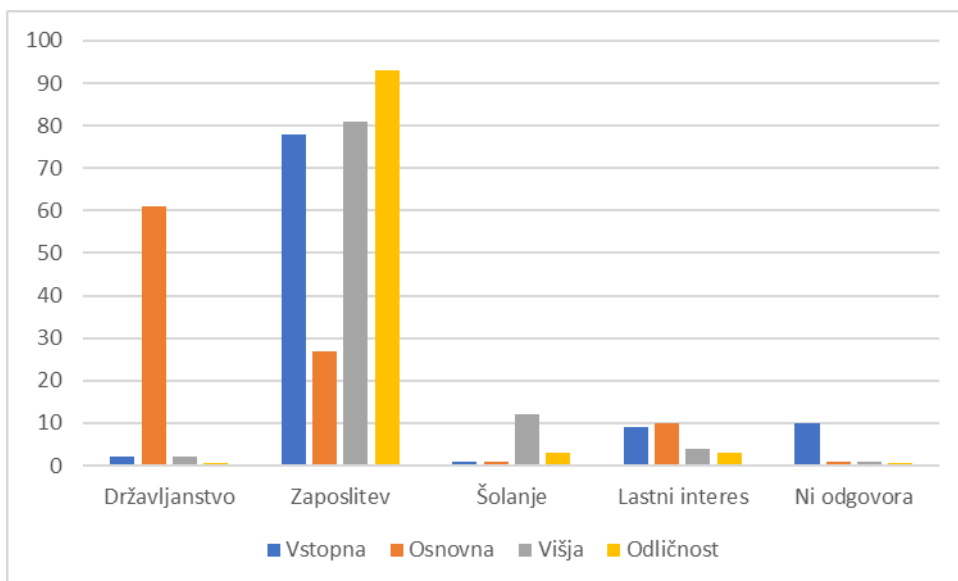

POROČILO IZPITNEGA CENTRA IZ LETA 2021 (GRAFIČNI PRIKAZ)

Graf 1: Udeležba na izpitih iz znanja slovenščine po ravneh

Graf 2: Izpiti iz znanja slovenščine kot drugega in tujega jezika po letih

Graf 3: Delež kandidatov po prvih jezikih

Graf 4: Razlogi za udeležbo na izpitu po ravneh (v %)

Graf 5: Uspeh po ravneh (v %)

Graf 6: Dosežena raven pri posameznih podtestih v % – osnovna raven

Graf 7: Uspešnost pri posameznih podtestih – vstopna raven (v %)