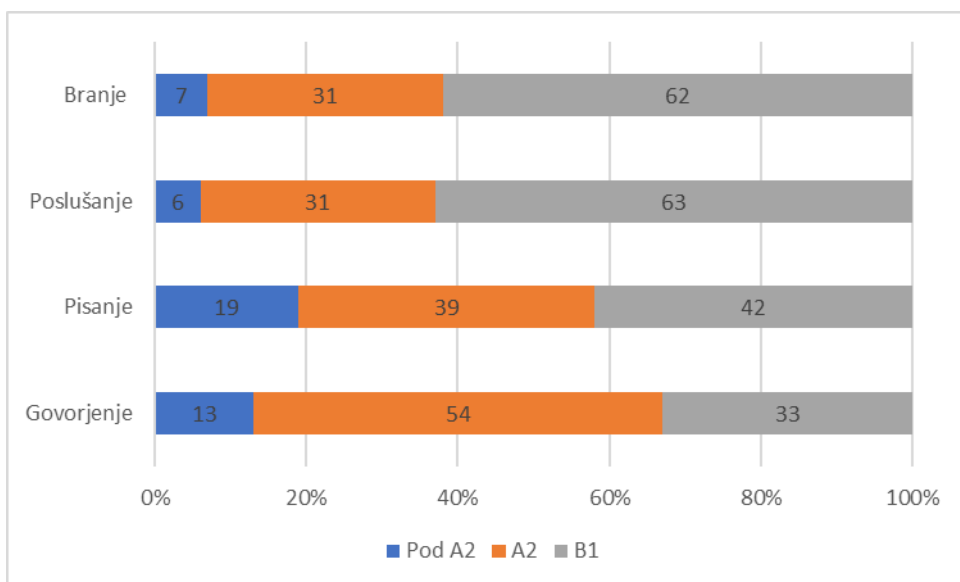

POROČILO IZPITNEGA CENTRA IZ LETA 2021 (GRAFIČNI PRIKAZ)

Graf 1: Udeležba na izpitih iz znanja slovenščine po ravneh

Graf 2: Izpiti iz znanja slovenščine kot drugega in tujega jezika po letih

Graf 3: Delež kandidatov po prvih jezikih

Graf 4: Razlogi za udeležbo na izpitu po ravneh (v %)

Graf 5: Uspeh po ravneh (v %)

Graf 6: Dosežena raven pri posameznih podtestih v % – osnovna raven

Graf 7: Uspešnost pri posameznih podtestih – vstopna raven (v %)