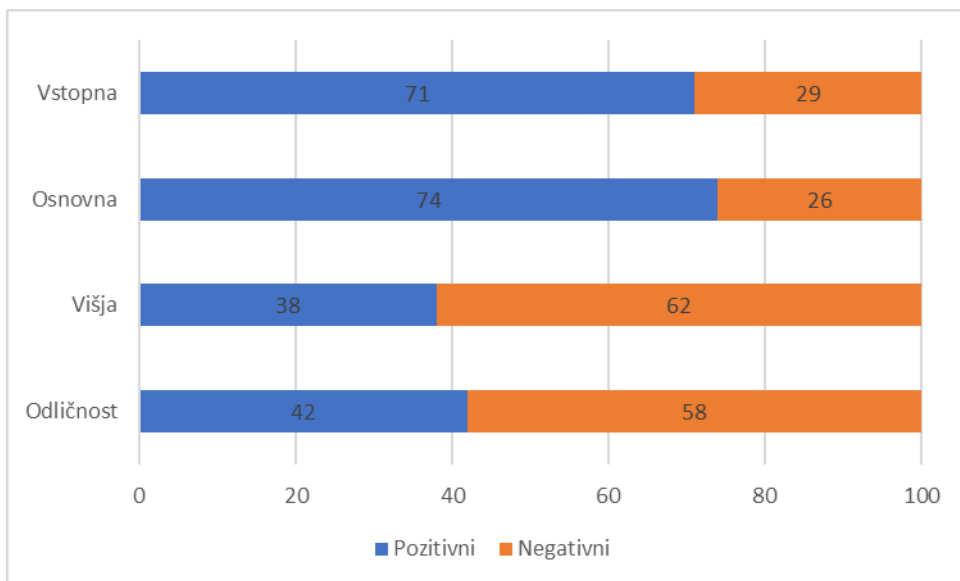

POROČILO IZPITNEGA CENTRA IZ LETA 2021 (GRAFIČNI PRIKAZ)

Graf 1: Udeležba na izpitih iz znanja slovenščine po ravneh

Graf 2: Izpiti iz znanja slovenščine kot drugega in tujega jezika po letih

Graf 3: Delež kandidatov po prvih jezikih

Graf 4: Razlogi za udeležbo na izpitu po ravneh (v %)

Graf 5: Uspeh po ravneh (v %)

Graf 6: Dosežena raven pri posameznih podtestih v % – osnovna raven

Graf 7: Uspešnost pri posameznih podtestih – vstopna raven (v %)