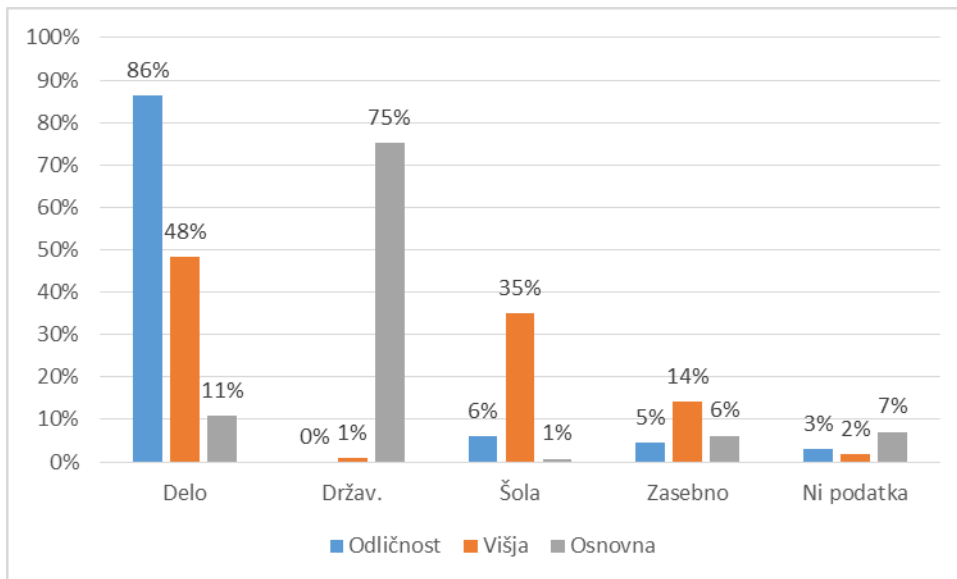

POROČILO IZPITNEGA CENTRA IZ LETA 2018 (GRAFIČNI PRIKAZ)

Graf 1: Udeležba na izpitih iz znanja slovenščine po ravneh

Graf 2: Razlogi za udeležbo na izpitu po ravneh (v %)

Graf 3: Uspeh v % po ravneh

Graf 4: Uspeh kandidatov, ki se izpita udeležujejo po *Uredbi o načinih in obsegu zagotavljanja programov pomoči pri vključevanju tujcev, ki niso državljani Evropske unije (tečajji ZIP)*, v primerjavi z drugimi