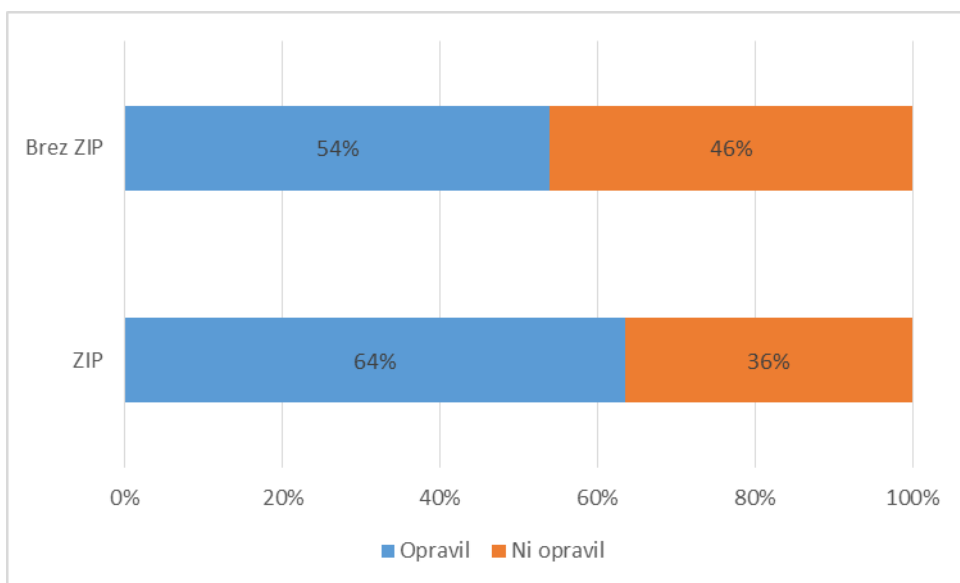

POROČILO IZPITNEGA CENTRA IZ LETA 2018 (GRAFIČNI PRIKAZ)

Graf 1: Udeležba na izpitih iz znanja slovenščine po ravneh

Graf 2: Razlogi za udeležbo na izpitu po ravneh (v %)

Graf 3: Uspeh v % po ravneh

Graf 4: Uspeh kandidatov, ki se izpita udeležujejo po *Uredbi o načinih in obsegu zagotavljanja programov pomoči pri vključevanju tujcev, ki niso državljani Evropske unije (tečajji ZIP)*, v primerjavi z drugimi