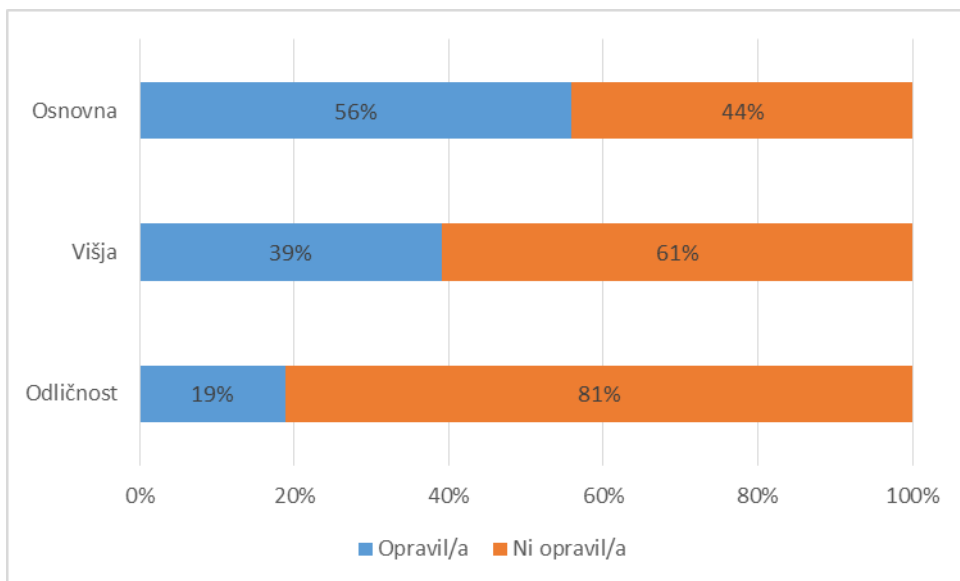

POROČILO IZPITNEGA CENTRA IZ LETA 2018 (GRAFIČNI PRIKAZ)

Graf 1: Udeležba na izpitih iz znanja slovenščine po ravneh

Graf 2: Razlogi za udeležbo na izpitu po ravneh (v %)

Graf 3: Uspeh v % po ravneh

Graf 4: Uspeh kandidatov, ki se izpita udeležujejo po *Uredbi o načinih in obsegu zagotavljanja programov pomoči pri vključevanju tujcev, ki niso državljani Evropske unije (tečajji ZIP)*, v primerjavi z drugimi