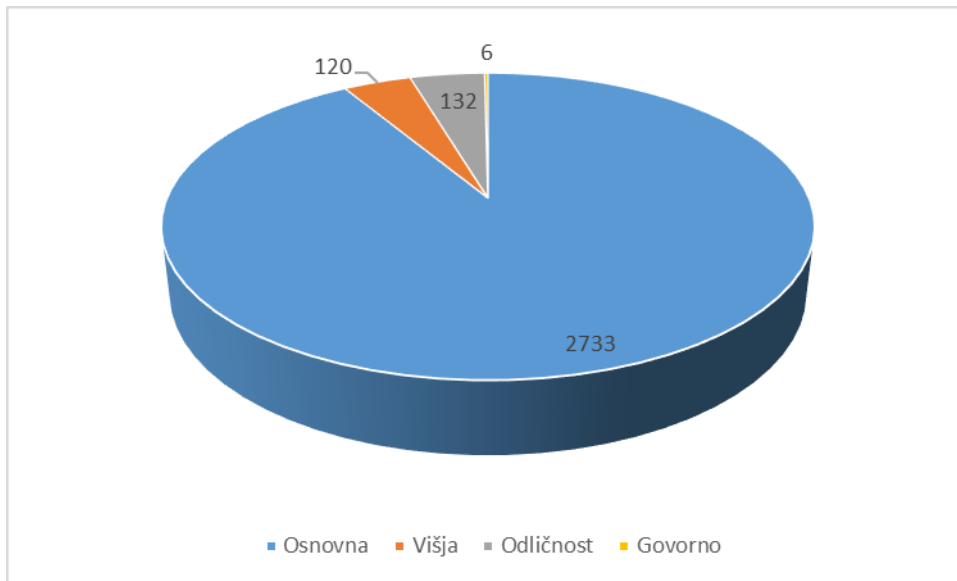

POROČILO IZPITNEGA CENTRA IZ LETA 2018 (GRAFIČNI PRIKAZ)

Graf 1: Udeležba na izpitih iz znanja slovenščine po ravneh

Graf 2: Razlogi za udeležbo na izpitu po ravneh (v %)

Graf 3: Uspeh v % po ravneh

Graf 4: Uspeh kandidatov, ki se izpita udeležujejo po *Uredbi o načinih in obsegu zagotavljanja programov pomoči pri vključevanju tujcev, ki niso državljani Evropske unije (tečajji ZIP)*, v primerjavi z drugimi