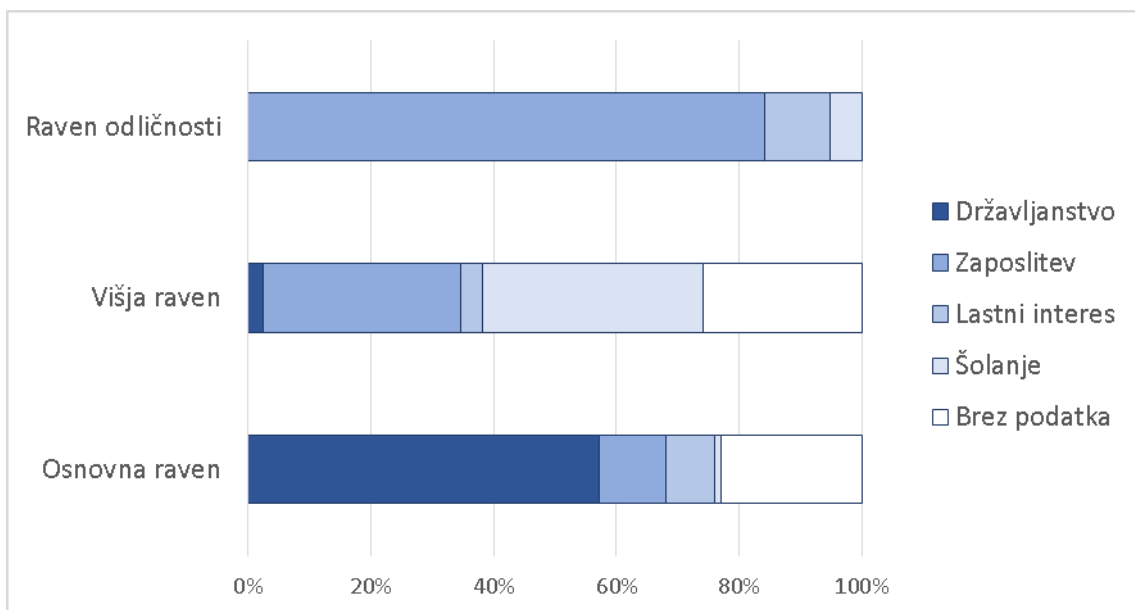

POROČILO IZPITNEGA CENTRA IZ LETA 2016 (GRAFIČNI PRIKAZ)

Graf 1: Udeležba na izpitih iz znanja slovenščine po ravneh

Graf 2: Razlogi za udeležbo na izpitu po ravneh

Graf 3: Uspeh v % po ravneh

Graf 4: Uspeh kandidatov, ki se izpita udeležujejo po *Uredbi o načinih in obsegu zagotavljanja programov pomoči pri vključevanju tujcev, ki niso državljani Evropske unije (tečaji ZIP)*, v primerjavi z drugimi