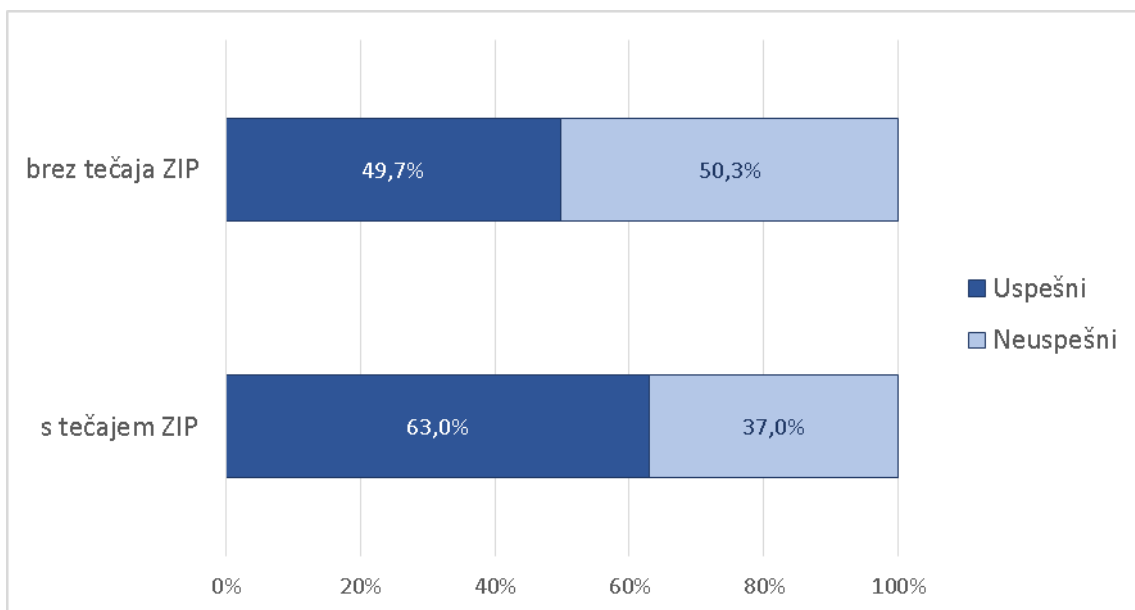

POROČILO IZPITNEGA CENTRA IZ LETA 2016 (GRAFIČNI PRIKAZ)

Graf 1: Udeležba na izpitih iz znanja slovenščine po ravneh

Graf 2: Razlogi za udeležbo na izpitu po ravneh

Graf 3: Uspeh v % po ravneh

Graf 4: Uspeh kandidatov, ki se izpita udeležujejo po *Uredbi o načinih in obsegu zagotavljanja programov pomoči pri vključevanju tujcev, ki niso državljani Evropske unije (tečaji ZIP)*, v primerjavi z drugimi