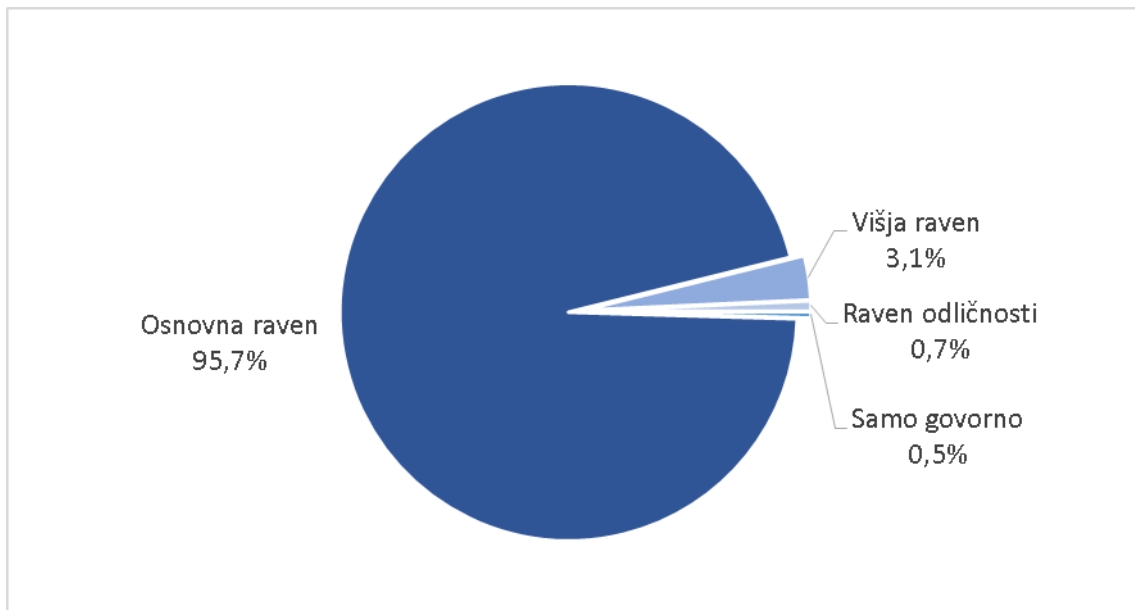

POROČILO IZPITNEGA CENTRA IZ LETA 2016 (GRAFIČNI PRIKAZ)

Graf 1: Udeležba na izpitih iz znanja slovenščine po ravneh

Graf 2: Razlogi za udeležbo na izpitu po ravneh

Graf 3: Uspeh v % po ravneh

Graf 4: Uspeh kandidatov, ki se izpita udeležujejo po *Uredbi o načinih in obsegu zagotavljanja programov pomoči pri vključevanju tujcev, ki niso državljani Evropske unije (tečaji ZIP)*, v primerjavi z drugimi