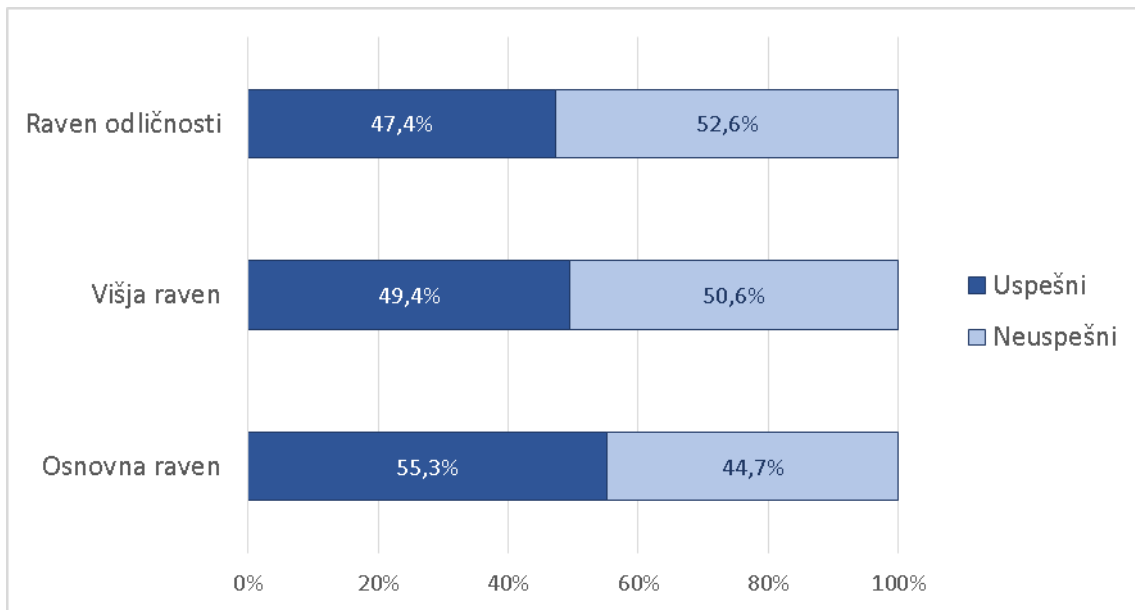

POROČILO IZPITNEGA CENTRA IZ LETA 2016 (GRAFIČNI PRIKAZ)

Graf 1: Udeležba na izpitih iz znanja slovenščine po ravneh

Graf 2: Razlogi za udeležbo na izpitu po ravneh

Graf 3: Uspeh v % po ravneh

Graf 4: Uspeh kandidatov, ki se izpita udeležujejo po *Uredbi o načinih in obsegu zagotavljanja programov pomoči pri vključevanju tujcev, ki niso državljani Evropske unije (tečaji ZIP)*, v primerjavi z drugimi